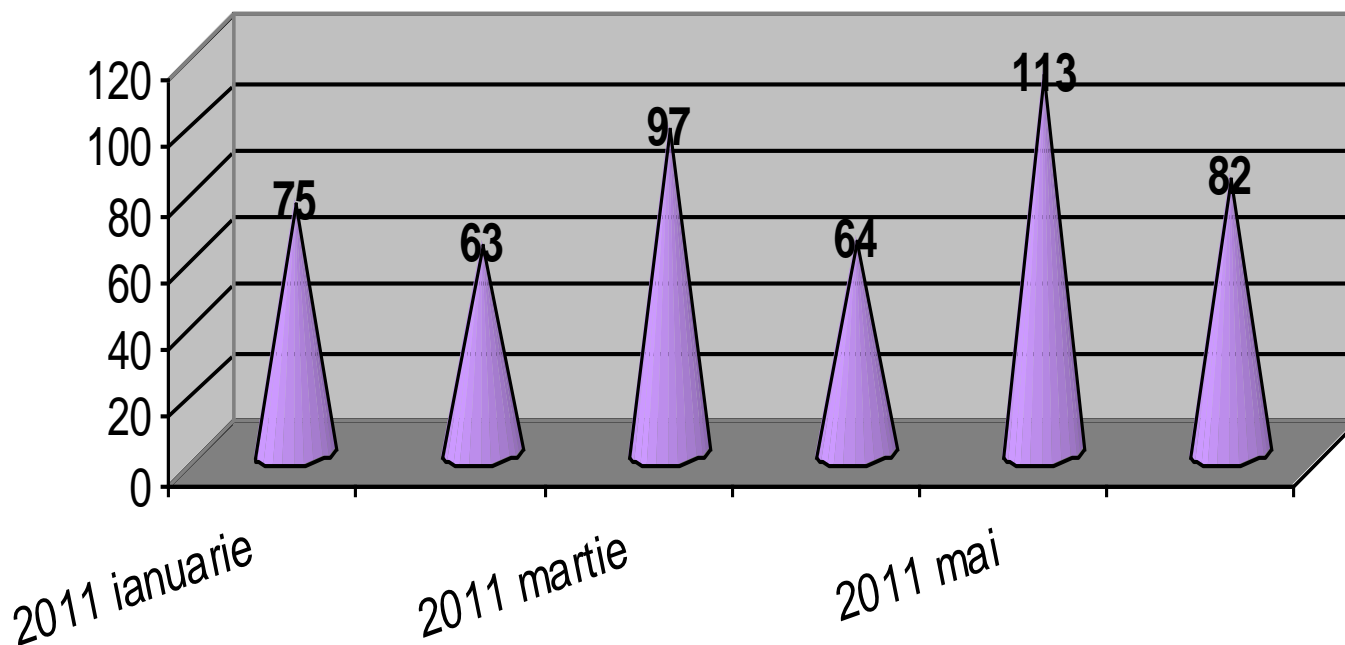

■ Nr. angajatori depistați că folosesc muncă nedeclarată

Control relații de muncă

Evoluția valorii sancțiunilor contravenționale aplicate pentru muncă nedeclarată

■ Valoarea sancțiunilor contravenționale aplicate pentru muncă nedeclarată

Control relații de muncă

Evoluția valorii sancțiunilor contravenționale aplicate în domeniul relațiilor de muncă

■ Valoare sancțiuni contravenționale aplicate de în domeniul relațiilor de muncă

Control relații de muncă

Evoluția lunară a numărului de angajatori depistați că utilizau muncă la negru în anul 2011

■ Nr. angajatori depistați că folosesc muncă nedeclarată

Control relații de muncă

Evoluția numărului de persoane depistate că desfășurau muncă nedeclarată în anul 2011