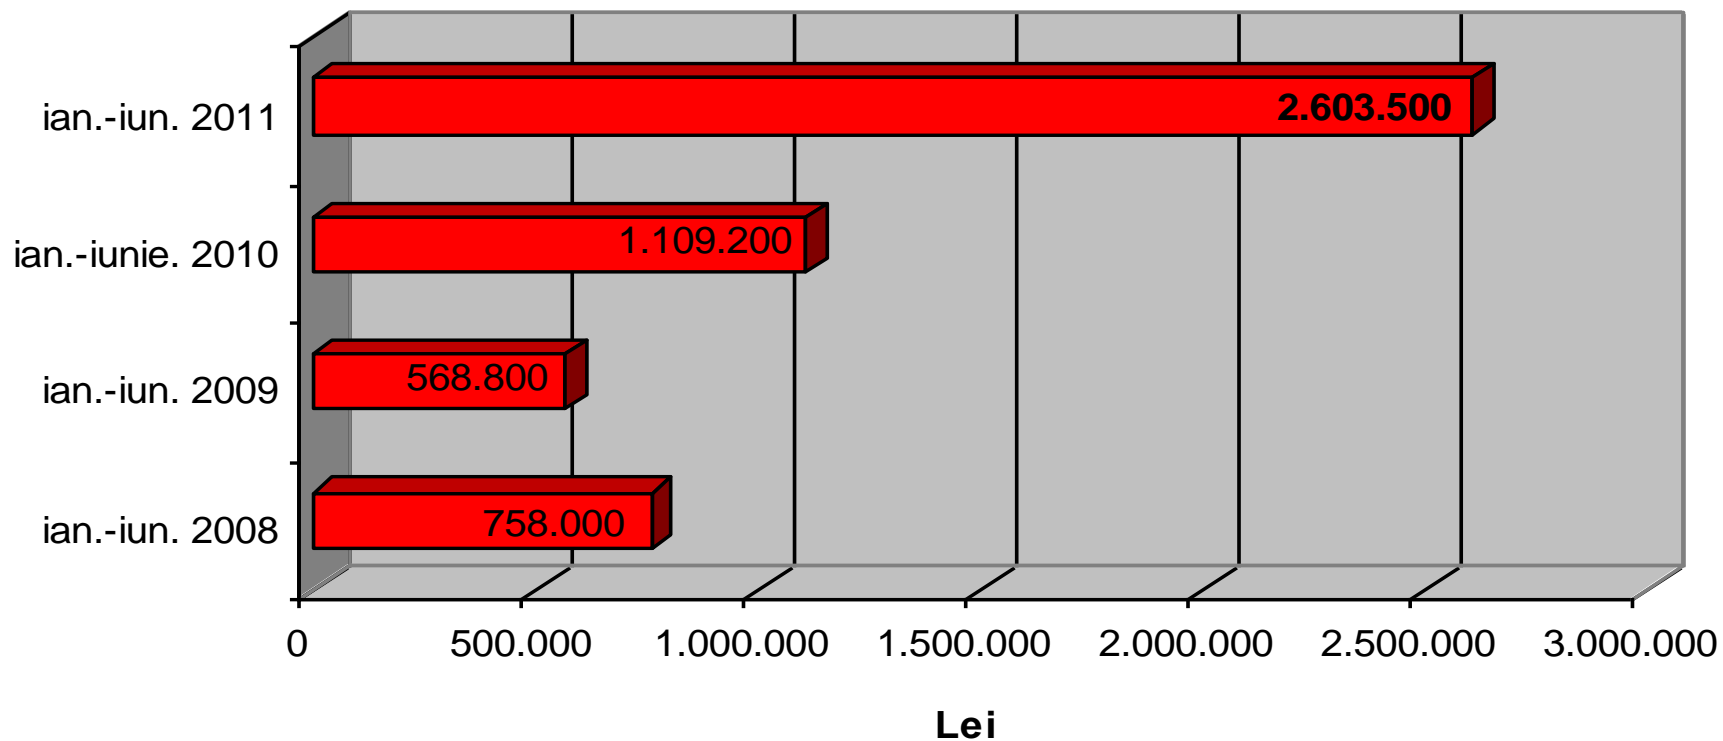

Control relații de muncă

Dinamica numărului de persoane depistate fără forme legale de angajare

■ Număr persoane depistate că desfășurau muncă nedeclarată

Control relații de muncă

Dinamica numărului angajatorilor depistați că folosesc muncă nedeclarată

■ Nr. angajatori depistați că folosesc muncă nedeclarată

Control relații de muncă

Evoluția valorii sancțiunilor contravenționale aplicate pentru muncă nedeclarată

■ Valoarea sancțiunilor contravenționale aplicate pentru muncă nedeclarată

Control relații de muncă

Evoluția valorii sancțiunilor contravenționale aplicate în domeniul relațiilor de muncă

■ Valoare sancțiuni contravenționale aplicate de în domeniul relațiilor de muncă

Control relații de muncă