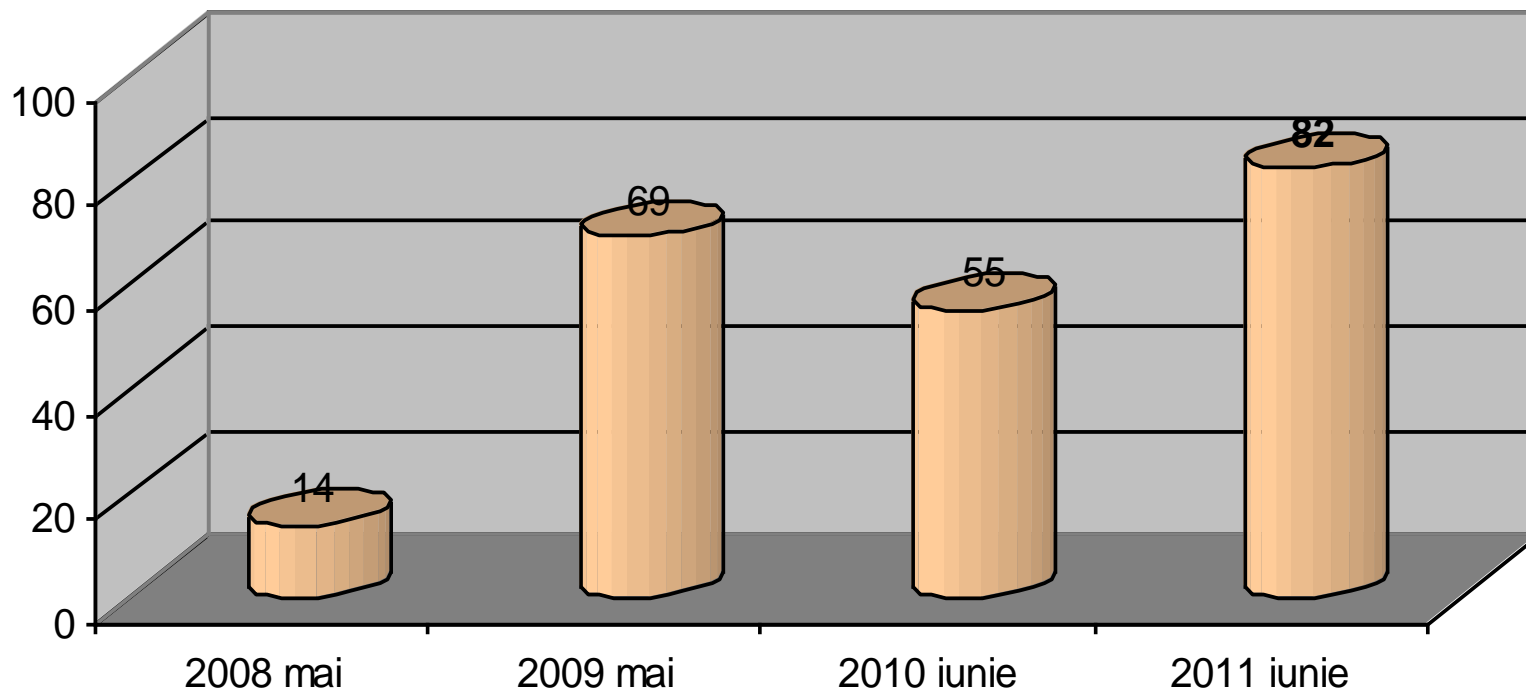

INSPECTORATUL TERITORIAL DE MUNCĂ DOLJ

Statistici
Ianuarie-Iunie
2011

Control relații de muncă

Evoluția numărului de persoane depistate că desfășoară muncă nedeclarată

■ Nr. persoane depistate că desfășoară muncă nedeclarată

Control relații de muncă

Dinamica numărului de persoane depistate fără forme legale de angajare

■ Număr persoane depistate că desfășurau muncă nedeclarată

Control relații de muncă

Dinamica numărului angajatorilor depistați că folosesc muncă nedeclarată