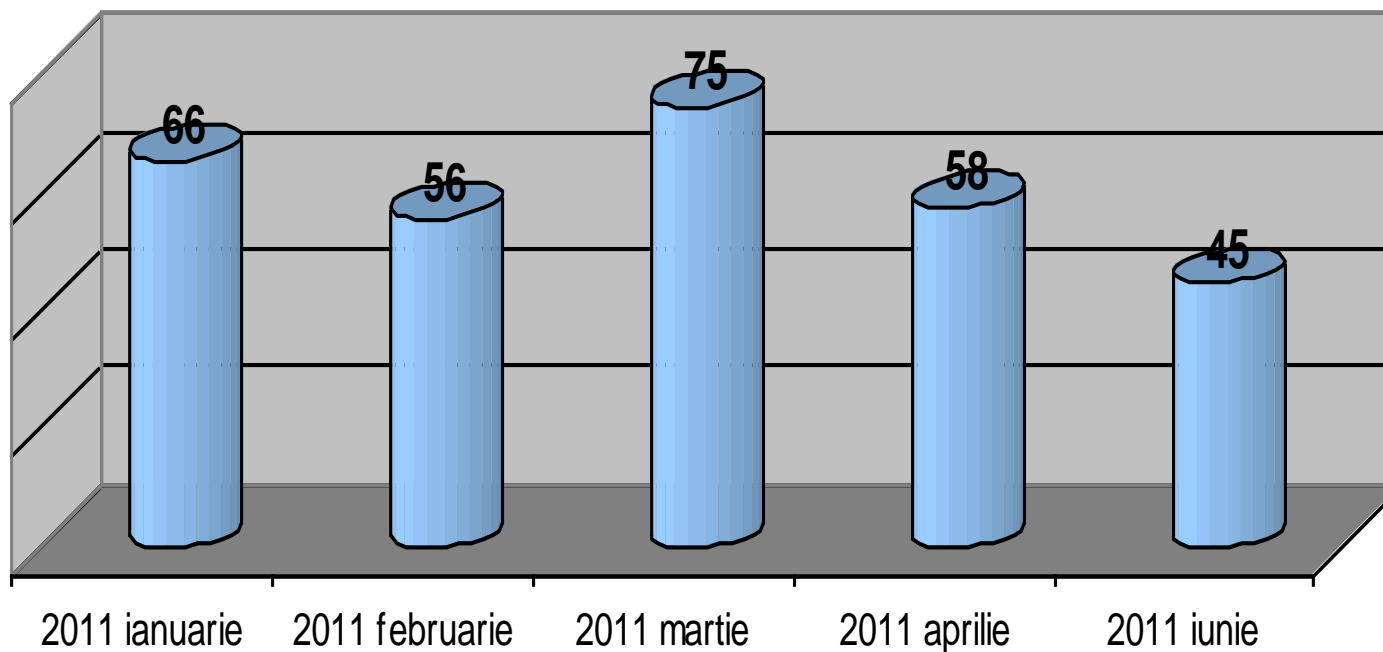

■ Nr. angajatori depistați că folosesc muncă nedeclarată

Control relații de muncă

Evoluția valorii sancțiunilor contravenționale aplicate pentru muncă nedeclarată

■ Valoarea sancțiunilor contravenționale aplicate pentru muncă nedeclarată

Control relații de muncă

Evoluția valorii sancțiunilor contravenționale aplicate în domeniul relațiilor de muncă

■ Valoare sancțiuni contravenționale aplicate de în domeniul relațiilor de muncă

Control relații de muncă

Evoluția lunară a numărului de angajatori depistați că utilizau muncă la negru în anul 2011

■ Nr. angajatori depistați că folosesc muncă nedeclarată

Control relații de muncă

Evoluția numărului de persoane depistate că desfășurau muncă nedeclarată în anul 2011