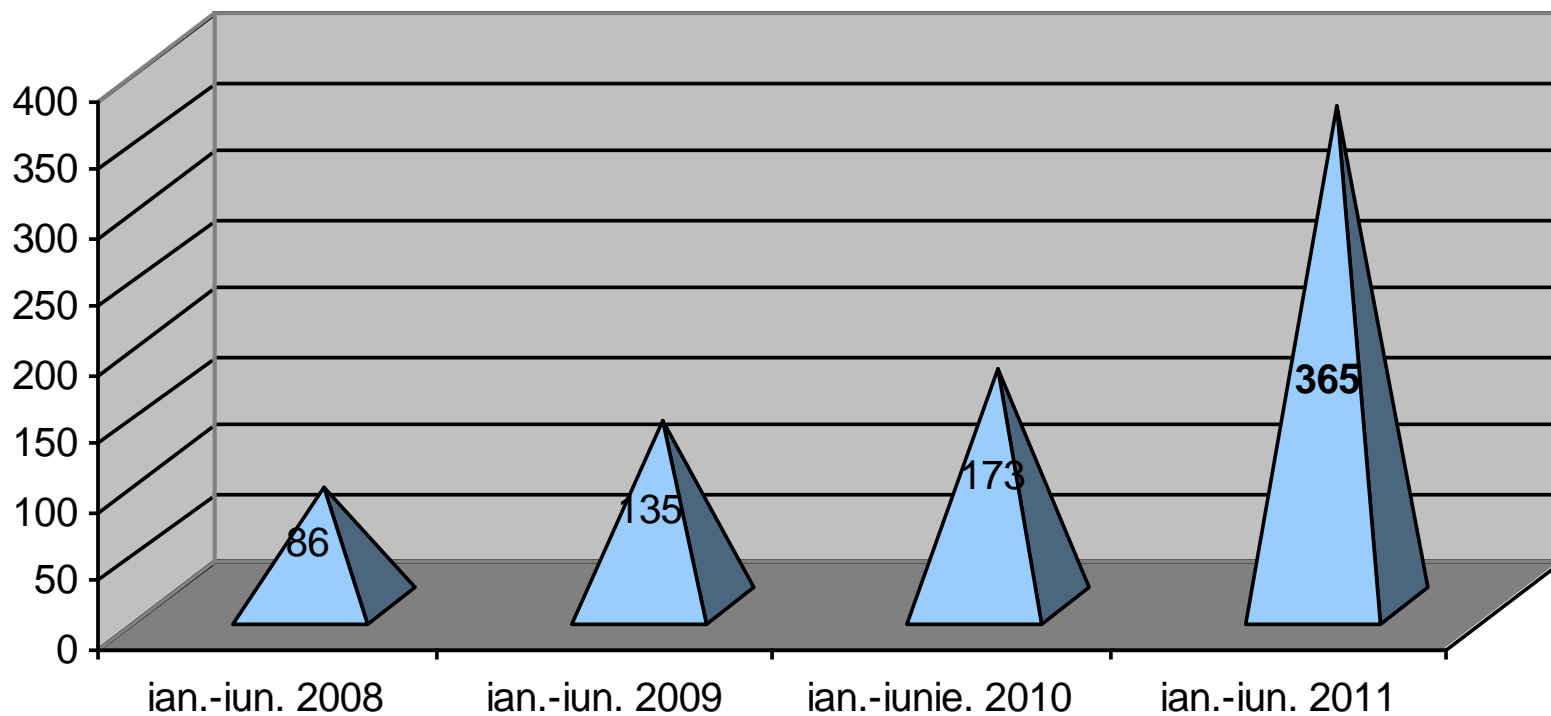

INSPECTORATUL TERITORIAL DE MUNCĂ DOLJ

Statistici
Ianuarie-Iunie
2011

Control relații de muncă

Evoluția numărului de persoane depistate că desfășoară muncă nedeclarată

■ Nr. persoane depistate că desfășoară muncă nedeclarată

Control relații de muncă

Dinamica numărului de persoane depistate fără forme legale de angajare

■ Număr persoane depistate că desfășurau muncă nedeclarată

Control relații de muncă

Dinamica numărului angajatorilor depistați că folosesc muncă nedeclarată

■ Nr. angajatori depistați că folosesc muncă nedeclarată

Control relații de muncă

Evoluția valorii sancțiunilor contravenționale aplicate pentru muncă nedeclarată

■ Valoarea sancțiunilor contravenționale aplicate pentru muncă nedeclarată

Control relații de muncă

Evoluția valorii sancțiunilor contravenționale aplicate în domeniul relațiilor de muncă

■ Valoare sancțiuni contravenționale aplicate de în domeniul relațiilor de muncă

Control relații de muncă