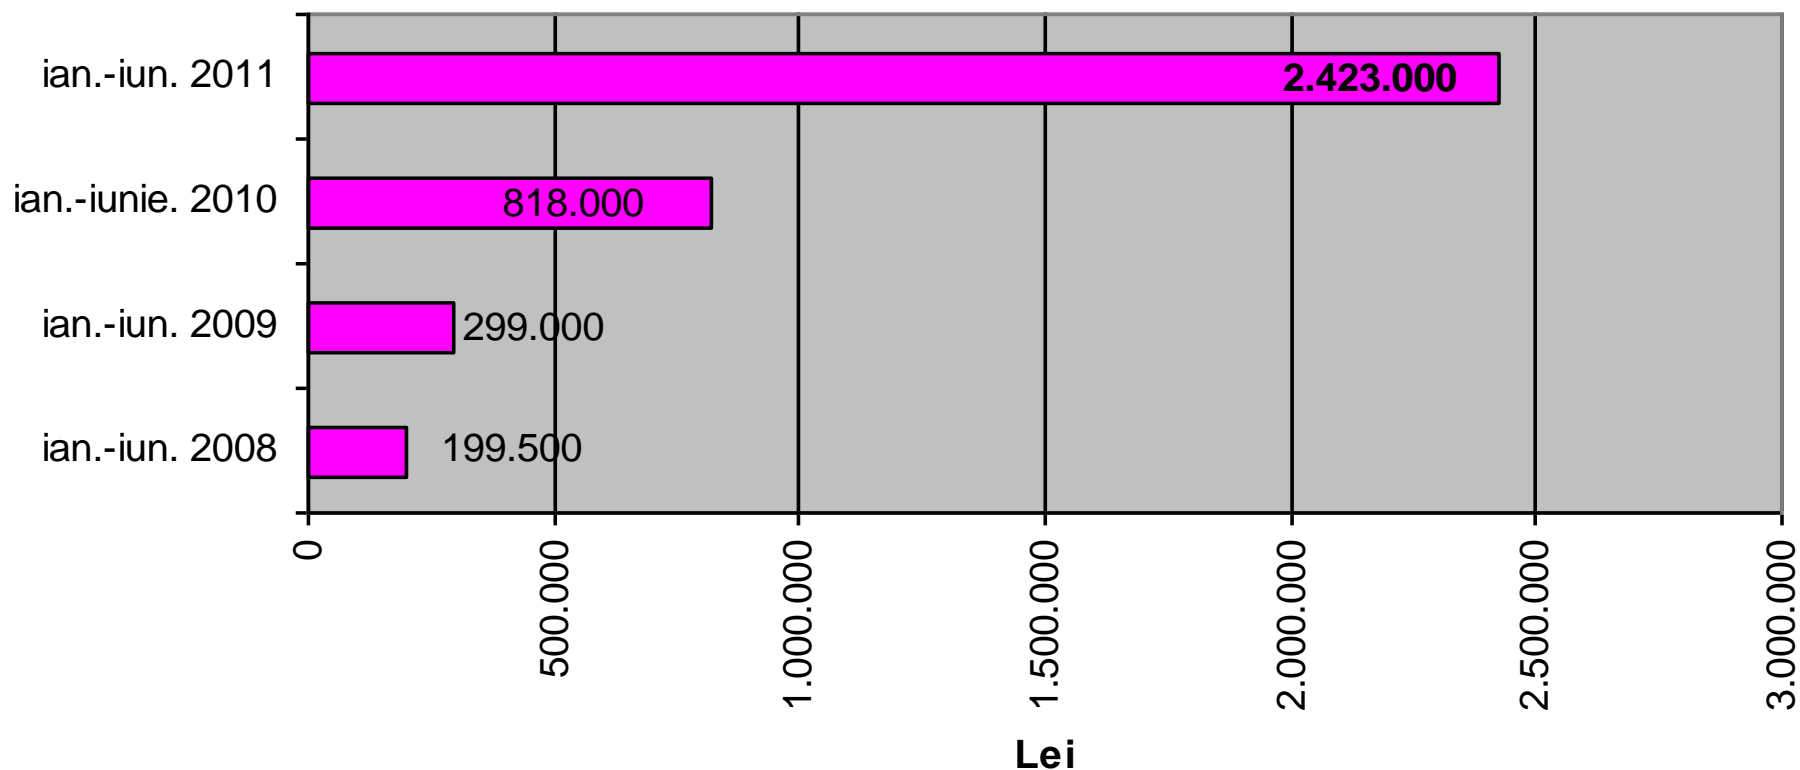

INSPECTORATUL TERITORIAL DE MUNCĂ DOLJ

Statistici
Ianuarie-Iunie
2011

Control relații de muncă

Evoluția numărului de persoane depistate că desfășoară muncă nedeclarată

■ Nr. persoane depistate că desfășoară muncă nedeclarată

Control relații de muncă

Dinamica numărului de persoane depistate fără forme legale de angajare

■ Număr persoane depistate că desfășurau muncă nedeclarată

Control relații de muncă

Dinamica numărului angajatorilor depistați că folosesc muncă nedeclarată

■ Nr. angajatori depistați că folosesc muncă nedeclarată

Control relații de muncă

Evoluția valorii sancțiunilor contravenționale aplicate pentru muncă nedeclarată

■ Valoarea sancțiunilor contravenționale aplicate pentru muncă nedeclarată