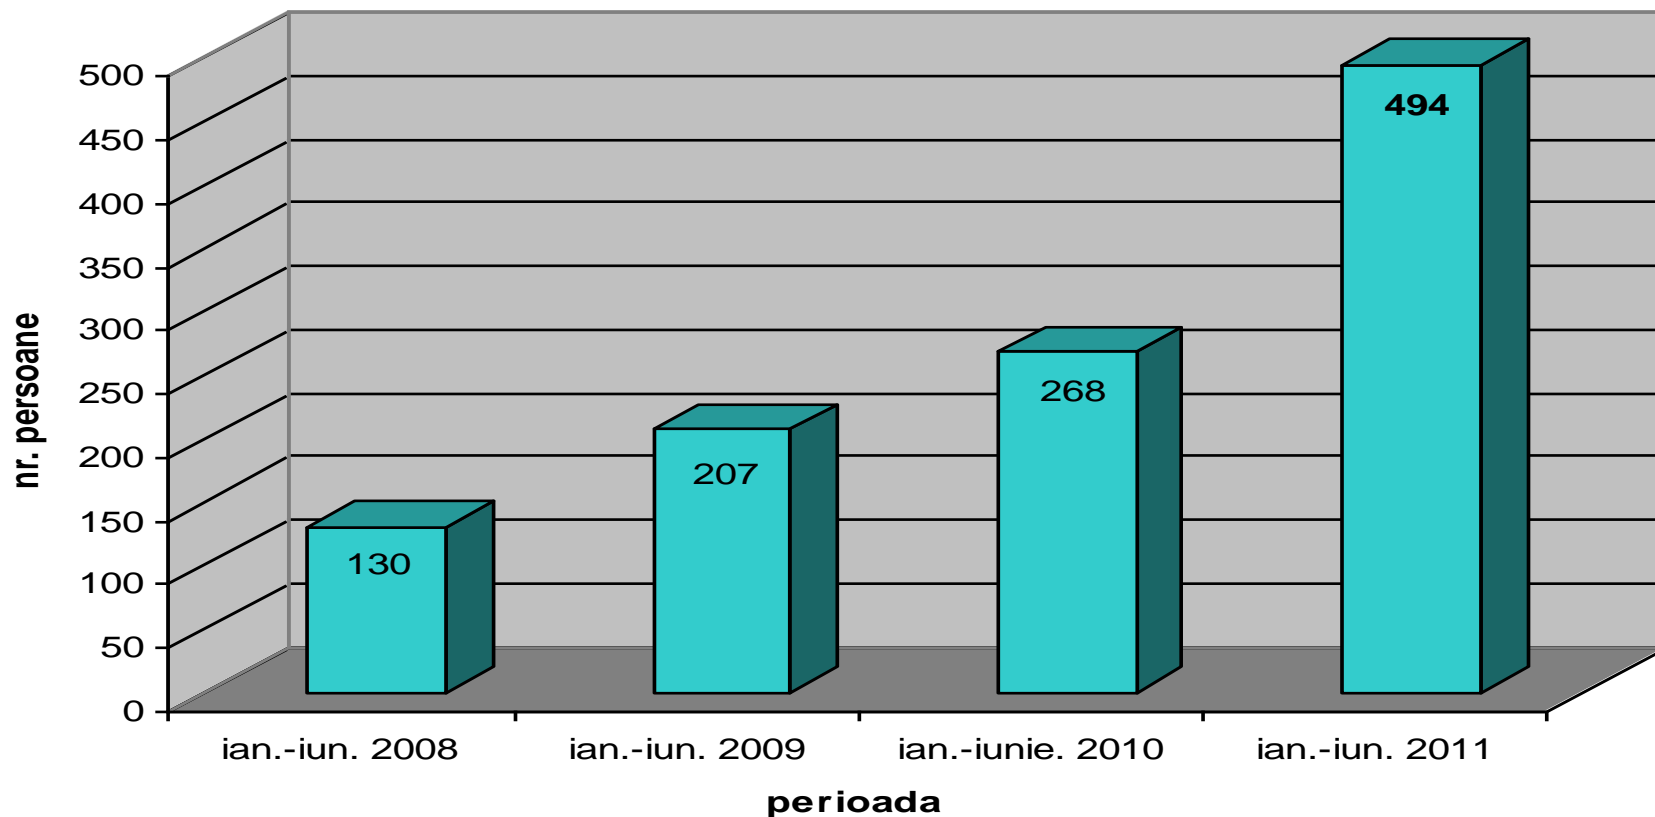

INSPECTORATUL TERITORIAL DE MUNCĂ DOLJ

Statistici
Ianuarie-Iunie
2011

Control relații de muncă

Evoluția numărului de persoane depistate că desfășoară muncă nedeclarată

■ Nr. persoane depistate că desfășoară muncă nedeclarată

Control relații de muncă

Dinamica numărului de persoane depistate fără forme legale de angajare

■ Număr persoane depistate că desfășurau muncă nedeclarată

Control relații de muncă

Dinamica numărului angajatorilor depistați că folosesc muncă nedeclarată